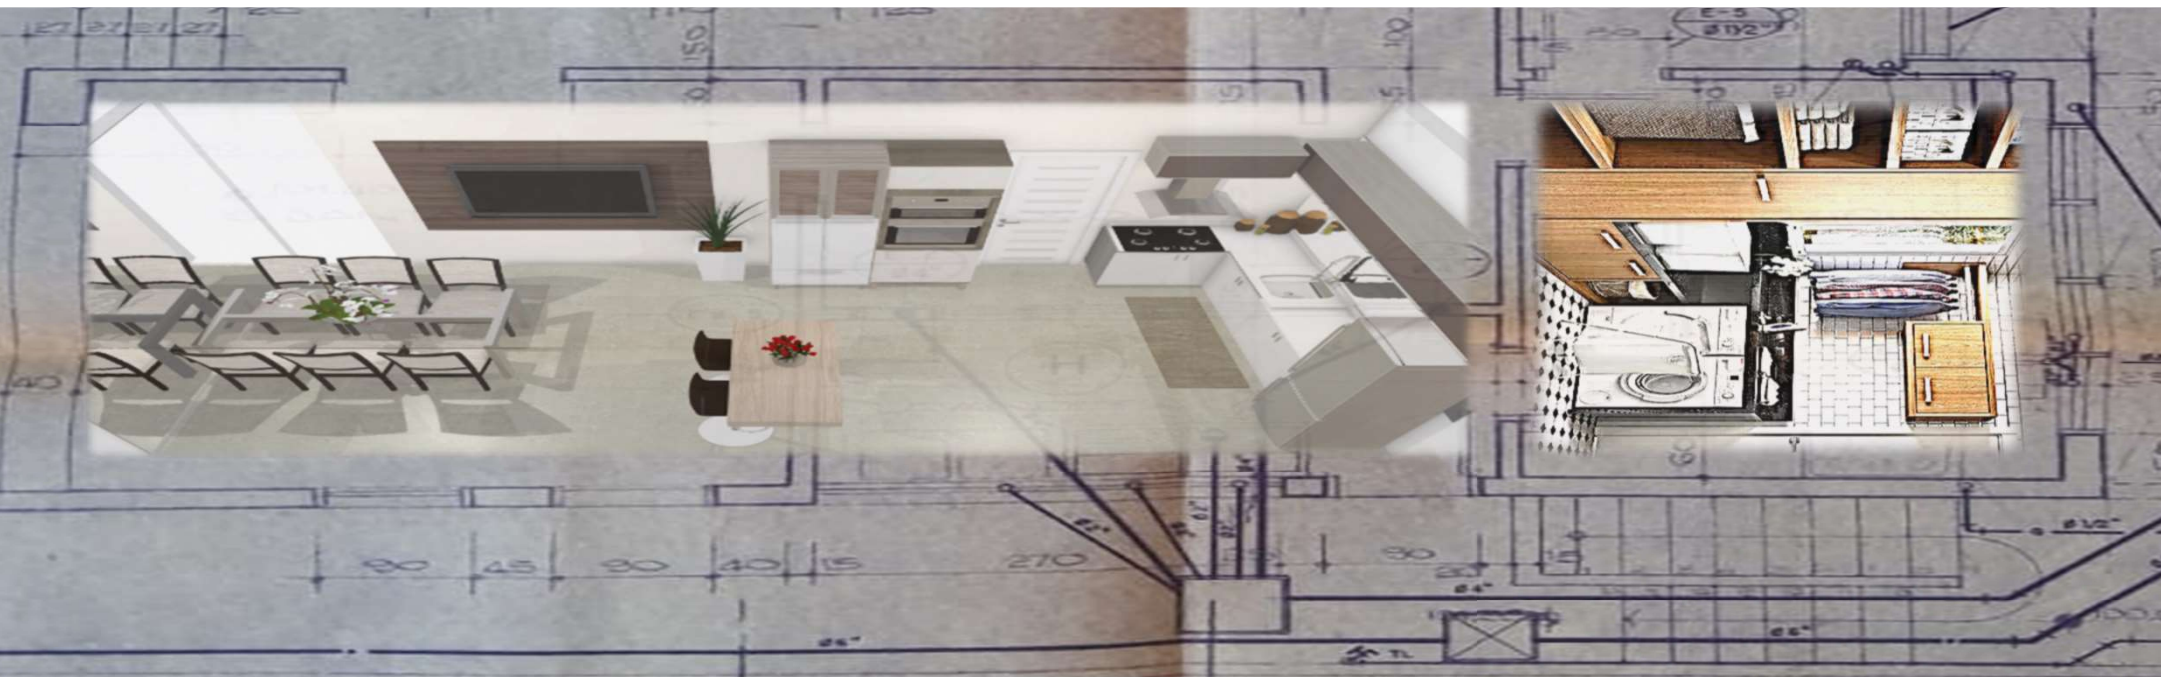

- **PLANTA DO TERREO - Rua Doutor Carlos Norberto de Sousa Aranha, nº 819, Casa em Rua Fechada**

Olá! Fico muito feliz em apresentar a nossa proposta, que foi cuidadosamente pensada para atender exatamente ao que você busca: uma solução simples, prática, mas ao mesmo tempo sofisticada, que transformará o espaço de maneira encantadora e funcional para sua família.

Além disso, a localização em uma rua fechada oferece um nível extra de segurança e tranquilidade, perfeito para quem busca um lar que combina sofisticação, privacidade e proteção em um ambiente seguro.

Com pequenas alterações estruturais, vamos derrubar apenas duas paredes, o que minimiza o impacto da obra e reduz o tempo de execução e custos. O projeto visa um layout que valoriza o espaço e a privacidade de cada um, algo essencial para quem está em busca de mais conforto e qualidade de vida.

Chatau do seu Pai

Localização e Layout: Vamos aproveitar a área ao lado do caramanchão para criar um ambiente onde o seu pai, seu marido e sua filha poderão viver com conforto e independência, mas ainda próximos, preservando a harmonia familiar.